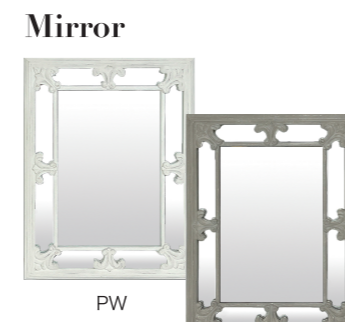

Side table

【182160】
 サイズ:W4300mm×D3500mm×H700mm
 カラー:(天板)facon chen(ボトム)gris fonce/
 (天板)facon chen(ボトム)blanc disstress

Partition

AG PW

【182154】
 サイズ:一枚あたりW610mm×D60mm×H1650mm
 カラー:71-antique grey/42-plain white

Mirror

PW AG

【182158】
 サイズ:W520mm×D30mm×H700mm
 カラー:42-plain white/71-antiquegrey

Stool

【181330】
 サイズ:460mm×280mm×460mm
 カラー:white antique