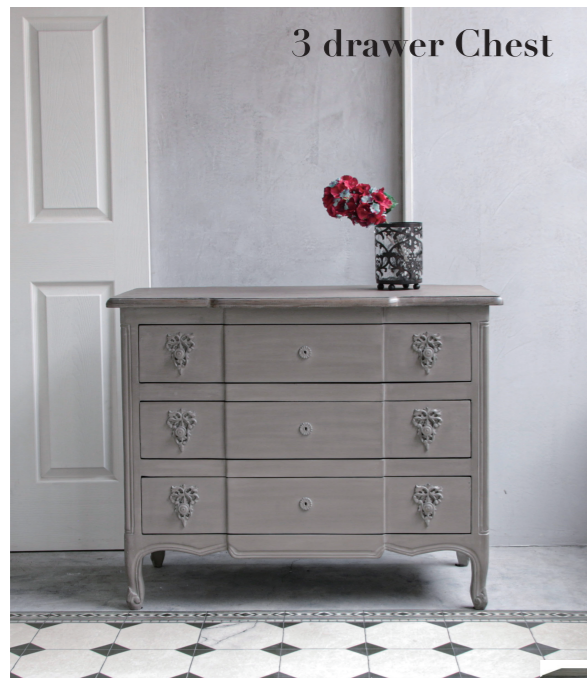

【182149】 サイズ:W530mm×D600mm×H970mm
 カラー:71-antique grey/blanc distress/185-gris antique

BLANC PEINTURE

3 drawer Chest

【3122】
 サイズ:W1000mm×D500mm×H810mm
 引出し:W778mm×D358mm×H100mm
 カラー:(天板)facon chen(ボトム)gris fonce/
 (天板)facon chen(ボトム)blanc disstress