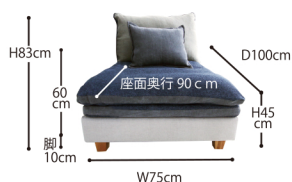

2点セット-L

定番色	¥422,400
Aランク	¥422,400
Bランク	¥437,800
Cランク	¥462,000

※開梱設置・送料別途要・替カバーセット別売有り。 ※全ては税込価格になっております。

SIZE

3人掛け

W2000 D1000 H830 SH450
重量:約78kg クッション小3個
※搬入経路サイズ:2020×1020×620

2人掛け

W1600 D1000 H830 SH450
重量:約62kg クッション小2個
※搬入経路サイズ1620×1020×620

オットマン

W900 D400 H450

SIDE

BACK

脚高 10cm

お掃除ロボットが通る高さ

1人掛け

W750 D1000 H830 SH450
重量:約26kg クッション小1個
※搬入経路サイズ:770×1020×620

カウチ

W1800 D800 H830 SH450
クッション小2個
※搬入経路サイズ:1820×820×620

2点セット

W2400(1600+800) D1800 H830 SH450
クッション小3個

素材

フルカバーリングのソファです。

カバー:【生地ランク】 ※生地ランクにより価格が異なります。

定番色	生地4種組合せ(A・B・Cランク生地)
Aランク	ポリエステル100% / コットン60% リネン40%
Bランク	コットン100% / コットン64% ジュート36%
Cランク	リネン100%